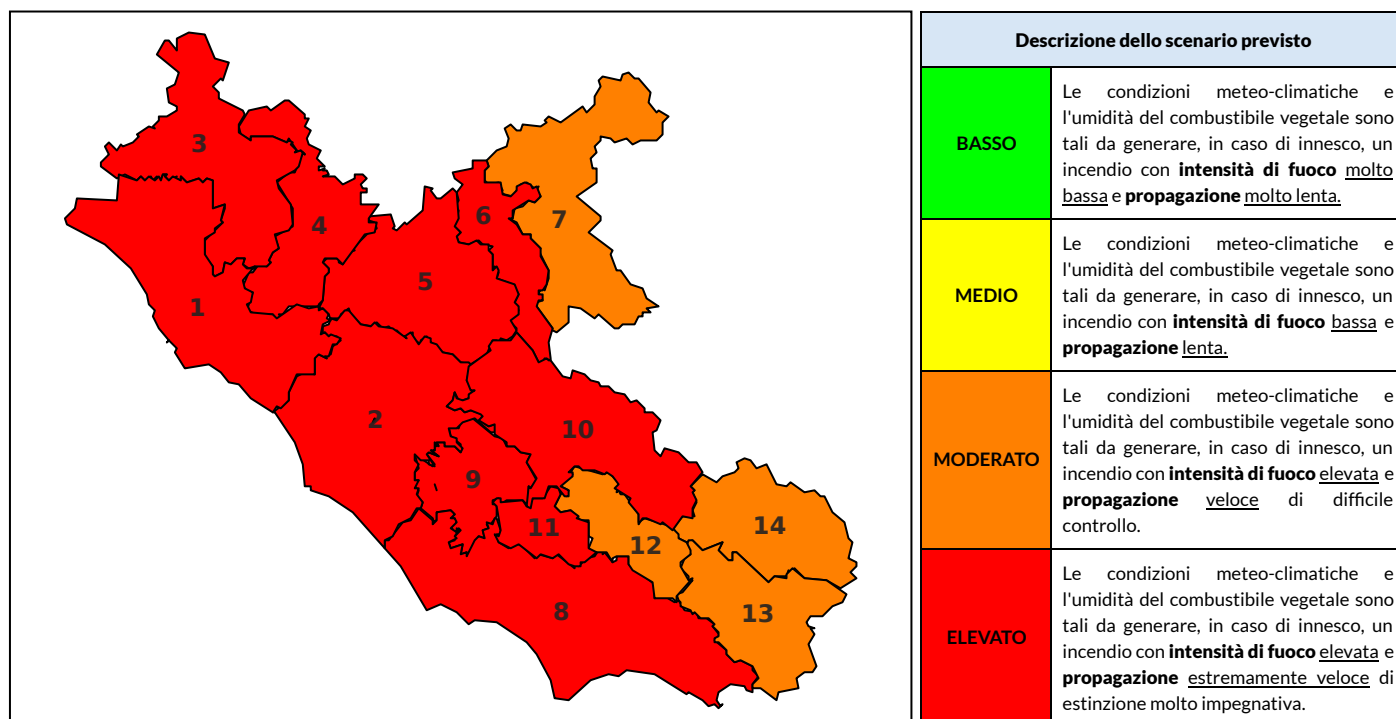

### Previsioni per oggi 24-7-2023

Livello di pericolosità da incendio boschivo per Zona di Allerta AIB

Bollettino emesso nel periodo della campagna AIB Lazio sulla base del modello previsionale RISICOLazio, sviluppato in collaborazione con Fondazione CIMA, che fornisce un supporto per la valutazione della Pericolosità da incendio boschivo aggregata sulle Zone di Allerta AIB, approvate come parte integrante del Piano AIB Lazio 2020-2022 con DGR n° 270 del 15/05/2020. Il dettaglio della distribuzione dei Comuni nelle Zone AIB è consultabile al link [https://protezionecivile.regione.lazio.it/zone\\_allerta\\_aib\\_comuni/](https://protezionecivile.regione.lazio.it/zone_allerta_aib_comuni/). Le Norme Comportamentali per la popolazione sono consultabili al link [https://protezionecivile.regione.lazio.it/norme\\_comportamentali\\_aib/](https://protezionecivile.regione.lazio.it/norme_comportamentali_aib/).

Zona AIB	1	2	3	4	5	6	7	8	9	10	11	12	13	14
Livello Pericolosità	ELEVATO	ELEVATO	ELEVATO	ELEVATO	ELEVATO	ELEVATO	MODERATO	ELEVATO	ELEVATO	ELEVATO	ELEVATO	ELEVATO	ELEVATO	MODERATO

NOTE

## BOLLETTINO DI PERICOLOSITA' DA INCENDI BOSCHIVI

Zona AIB	1	2	3	4	5	6	7	8	9	10	11	12	13	14
Livello Pericolosità	ELEVATO	ELEVATO	ELEVATO	ELEVATO	ELEVATO	ELEVATO	MODERATO	ELEVATO	ELEVATO	ELEVATO	ELEVATO	MODERATO	MODERATO	MODERATO