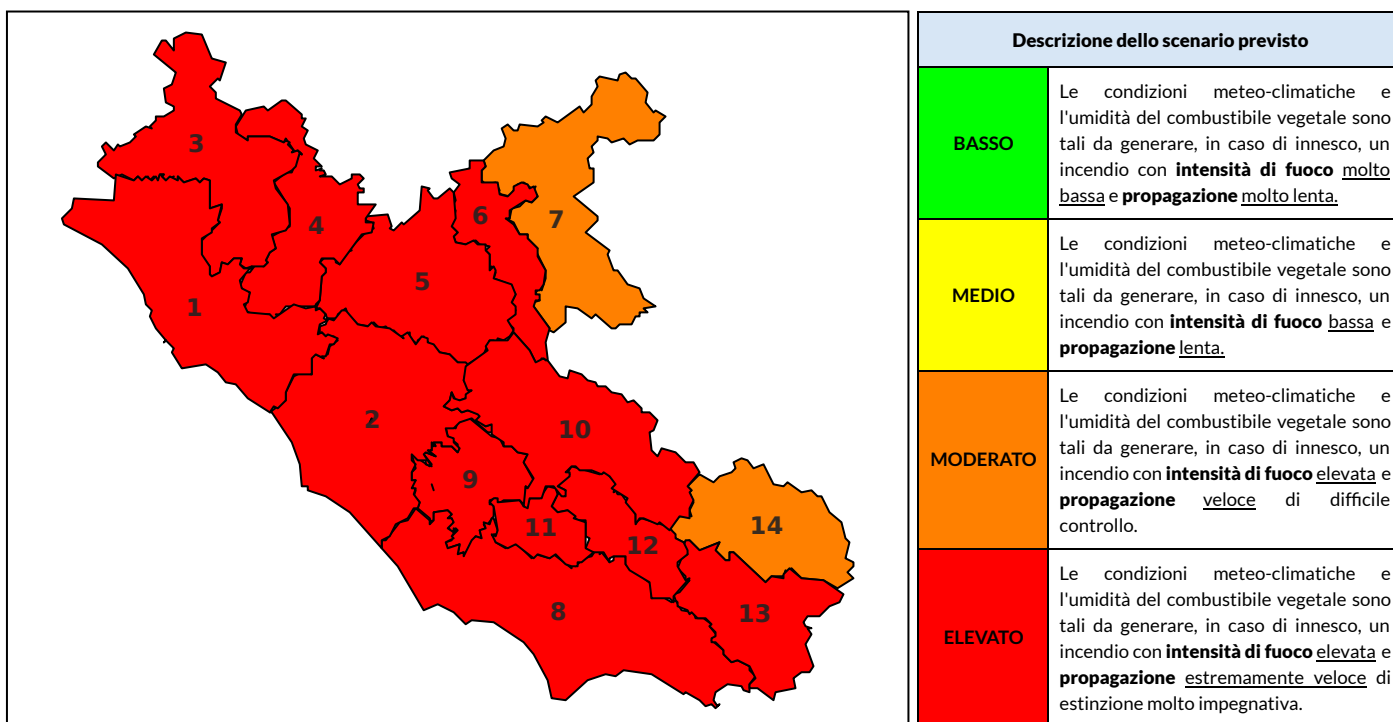

## BOLLETTINO DI PERICOLOSITA' DA INCENDI BOSCHIVI

### Previsioni per oggi 24-7-2023

Livello di pericolosità da incendio boschivo per Zona di Allerta AIB

Bollettino emesso nel periodo della campagna AIB Lazio sulla base del modello previsionale RISICOLazio, sviluppato in collaborazione con Fondazione CIMA, che fornisce un supporto per la valutazione della Pericolosità da incendio boschivo aggregata sulle Zone di Allerta AIB, approvate come parte integrante del Piano AIB Lazio 2020-2022 con DGR n° 270 del 15/05/2020. Il dettaglio della distribuzione dei Comuni nelle Zone AIB è consultabile al link [https://protezionecivile.regione.lazio.it/zone\\_allerta\\_aib\\_comuni/](https://protezionecivile.regione.lazio.it/zone_allerta_aib_comuni/). Le Norme Comportamentali per la popolazione sono consultabili al link [https://protezionecivile.regione.lazio.it/norme\\_comportamentali\\_aib/](https://protezionecivile.regione.lazio.it/norme_comportamentali_aib/).

Zona AIB	1	2	3	4	5	6	7	8	9	10	11	12	13	14
Livello Pericolosità	ELEVATO	ELEVATO	ELEVATO	ELEVATO	ELEVATO	ELEVATO	MODERATO	ELEVATO	ELEVATO	ELEVATO	ELEVATO	ELEVATO	ELEVATO	MODERATO

NOTE